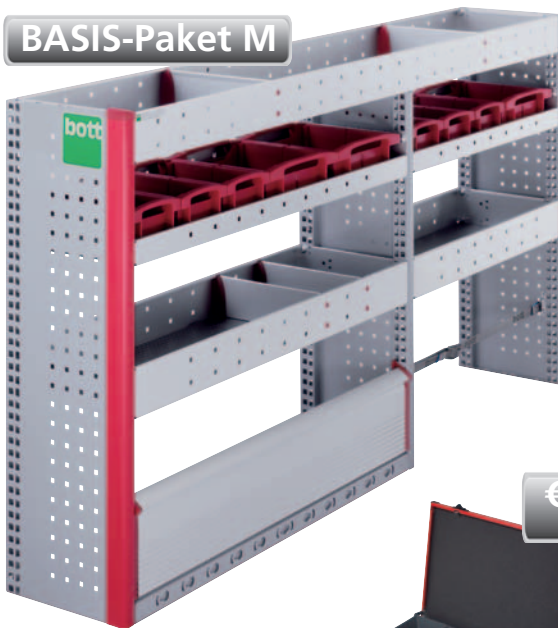

SONDERAKTION

nur für LSH - Mitglieder

BASIS-Paket M

€ 1.795,-
inkl. Montage

* zzgl. MwSt.

Servicekoffer SB 24

**Abmessungen Basis-Paket M
mit gedrehtem Schrank mit 2 Schubladen**

links: B 1795 x T 320 x H 1000 mm

rechts: B 1040 x T 420 x H 1000 mm

Beim Erwerb des Basis-Paket M erhält jedes LSH-Mitglied einen bott-Servicekoffer SB 24 kostenfrei dazu.

B 437 x T 336 x H 62 mm
mit Kunststoffboxen (eisengrau)

Das Thema Ladungssicherung wird immer wichtiger.